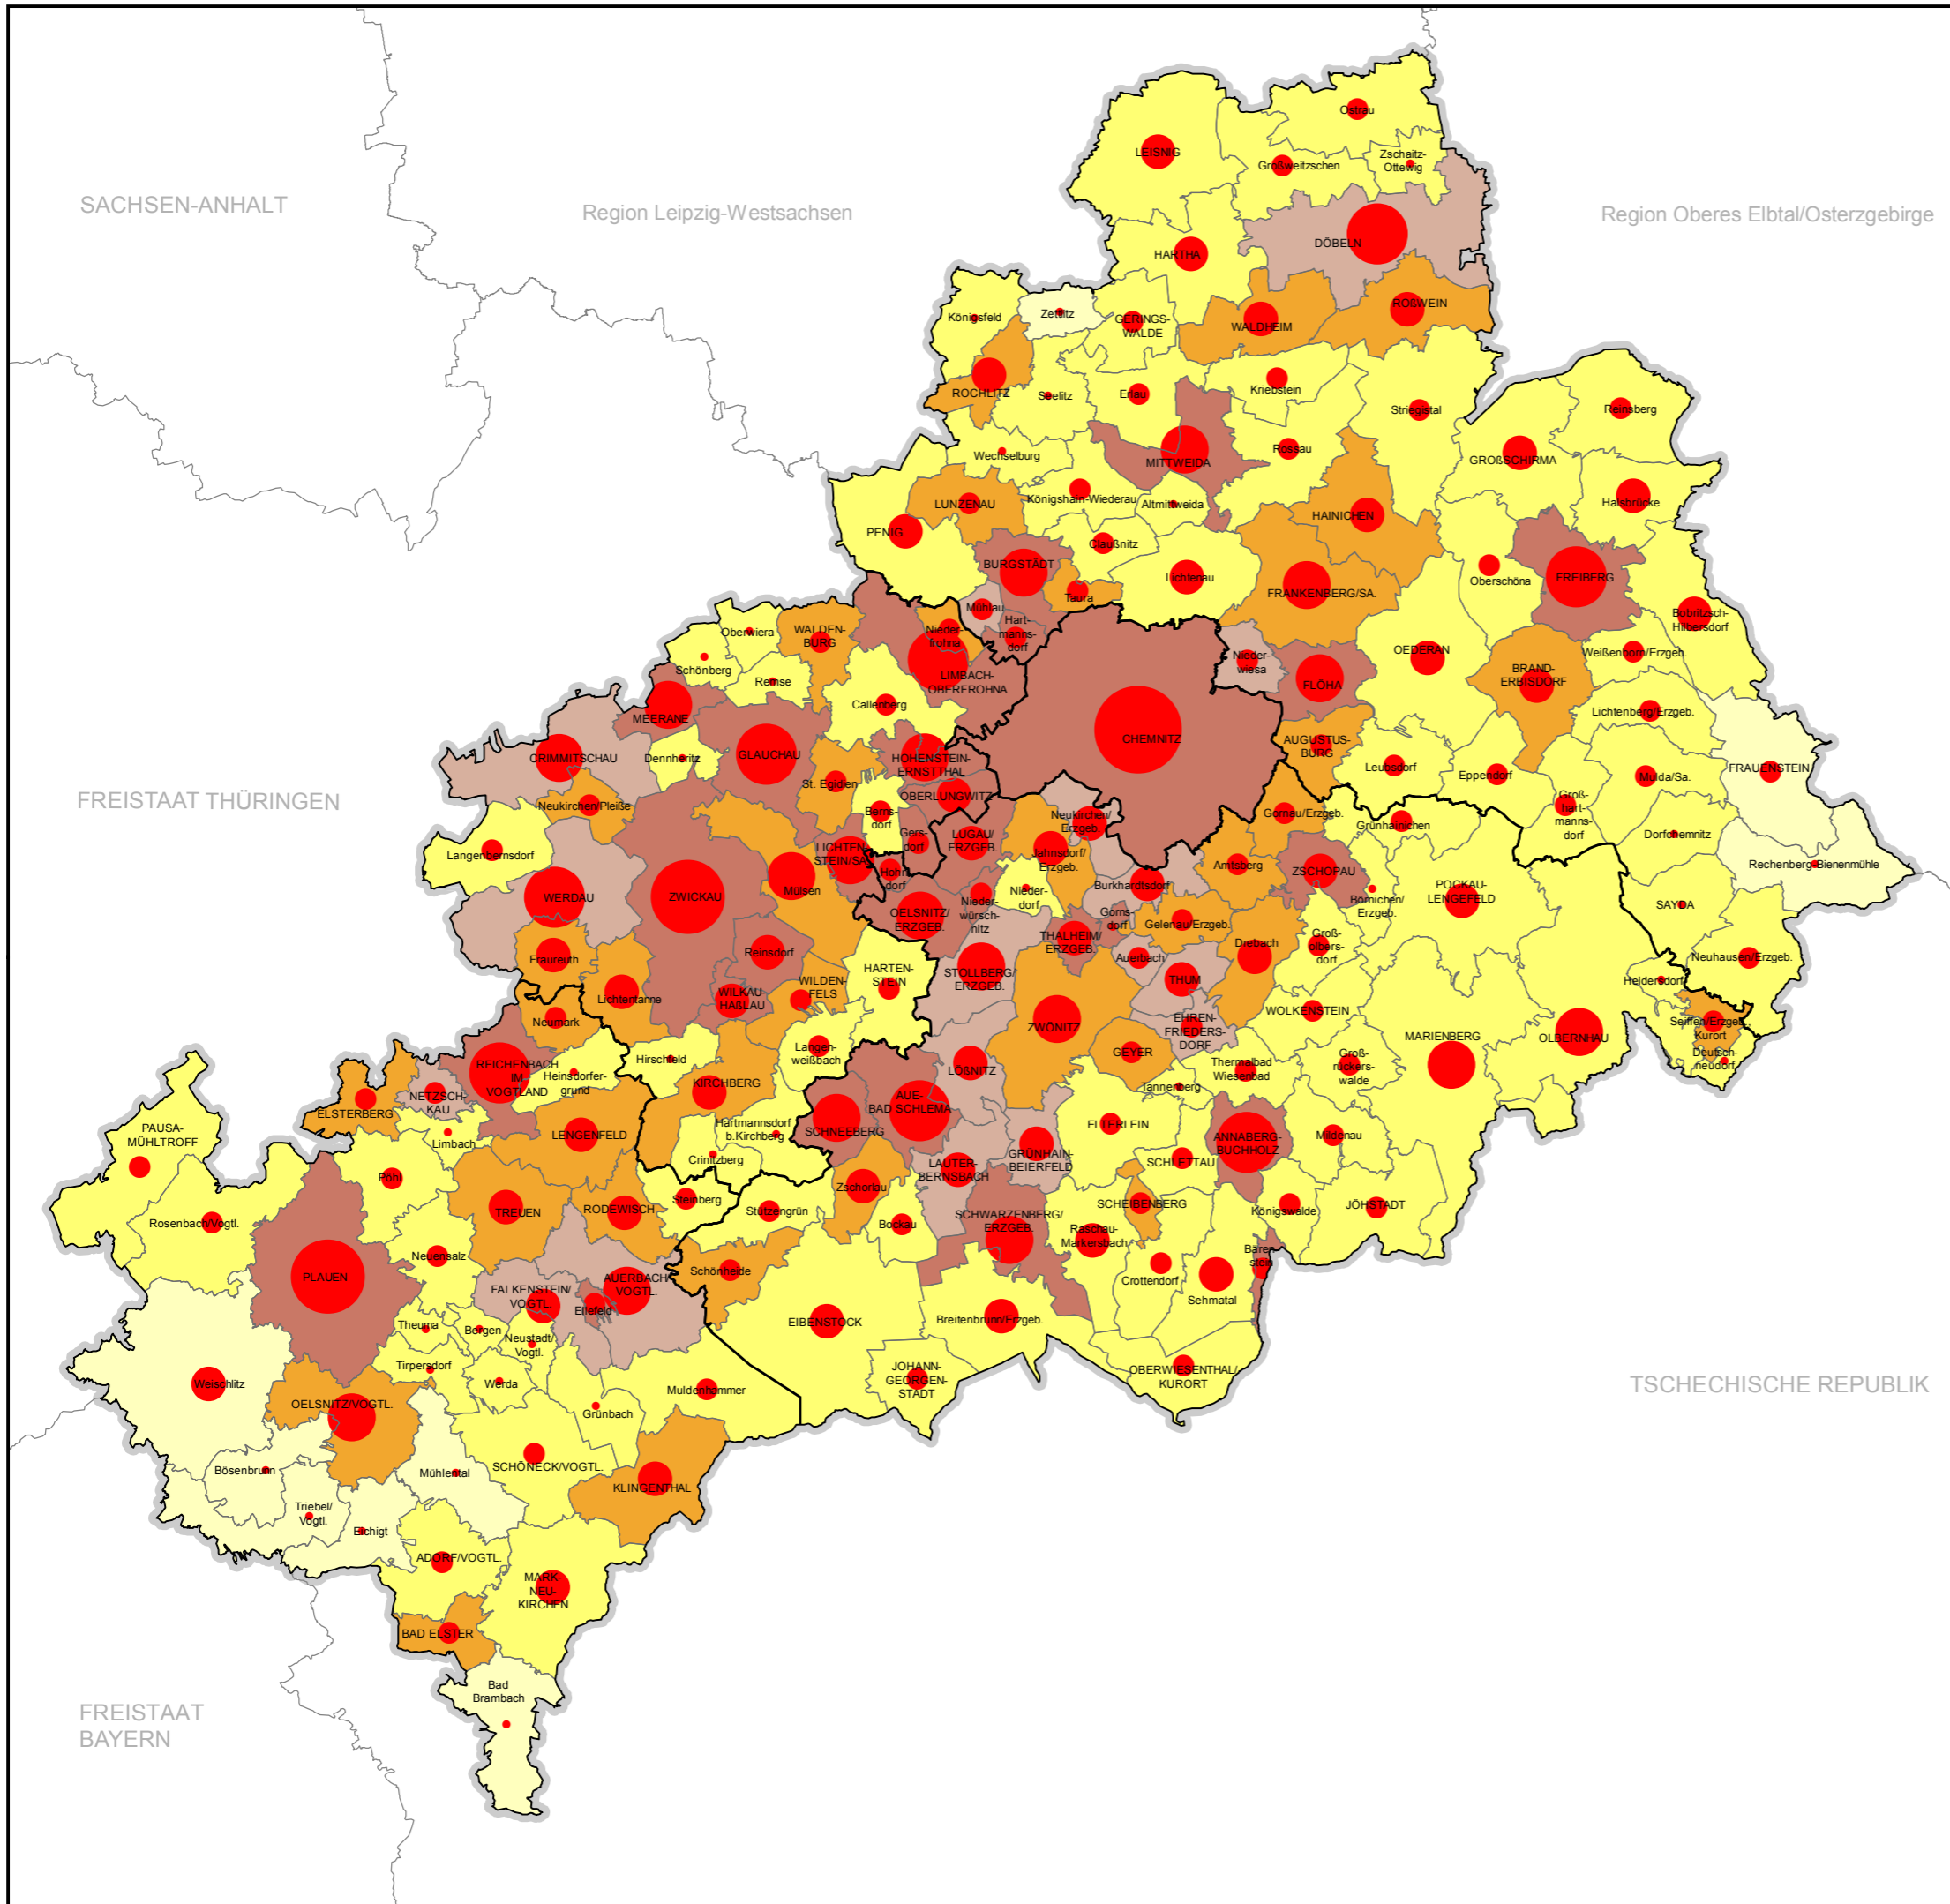

**REGION CHEMNITZ**

**Karte: Bevölkerung und Bevölkerungsdichte**

**Bevölkerung**  
(EW am 31.12.2017)

**Bevölkerung**  
(EW am 31.12.2017 pro qkm)

Quelle: Statistisches Landesamt Sachsen

Herausgeber, Bearbeiter u. Kartografie: Planungsverband Region Chemnitz  
Verbandsgeschäftsstelle

Maßstab: 1 : 450 000

Verwaltungsgrenzen: © Staatsbetrieb Geobasisinformation und Vermessung Sachsen 2018

Arbeitsstand: 01/2019  
Gebietsstand: 01/2019