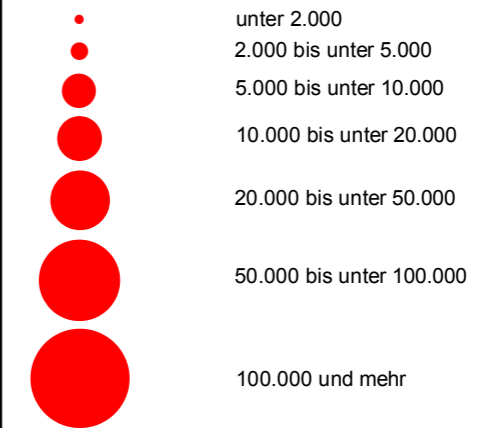

**REGION CHEMNITZ**

**Karte: Bevölkerung und Bevölkerungsdichte**

**Bevölkerung**  
(EW am 31.12.2017)

**Bevölkerung**  
(EW am 31.12.2017 pro qkm)

Quelle: Statistisches Landesamt Sachsen

Herausgeber, Bearbeiter u. Kartografie: Planungsverband Region Chemnitz  
Verbandsgeschäftsstelle

Maßstab: 1 : 450 000

Verwaltungsgrenzen: © Staatsbetrieb Geobasisinformation und Vermessung Sachsen 2018

Arbeitsstand: 01/2019  
Gebietsstand: 01/2019